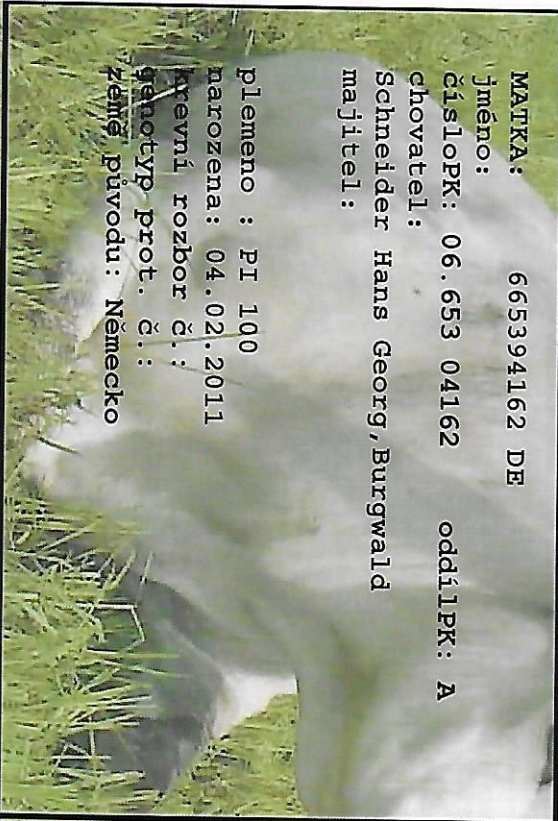

MATKA: 665394162 DE
jméno:
čísloPK: 06.653 04162 oddílPK: A
chovatel:
Schneider Hans Georg, Burgwald
majitel:

OM : 284 007
jméno :TIMO
čísloPK : 05.799 99733 oddílPK: A
chovatel:
majitel :
narozen : 05.01.2006
země původu: Německo

OOM: 000
TIM
07.680 06049
MOM: 579375933 DE
TRESKA
05.793 75933