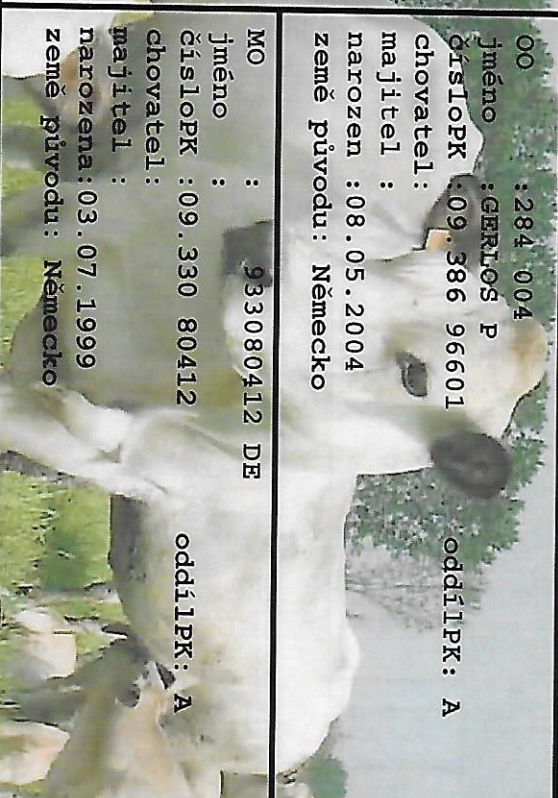

POTVRZENÍ O PŮVODU ZVÍŘETĚ

Plemenná kniha Piemontese

ČÍSLO POP: PI20150020
 ČÍS. PK : 06.654 16195
 Plemeno: PI
 chip:

M1 odd: A

PI

st. reg. : **ZPI 720** jméno : **GRANDIOS P**

uš. číslo: 665416195 DE dat. nar.: 05.07.2013 chovatel: Schneider Hans Georg, Burgwald
 pohlaví: Plemenný býk genotyp: DNA 8903267 majitel: Haná Genetik, spol. s r.o. Kroměříž

země pův.: Německo

TOTO POP NENÍ URČENO PRO EXPORT ! NOT VALID FOR EXPORT !

OTEC : 284 003
 jméno : GRANDE P
 čísloPK: 09.410 10980 oddílPK: A
 ušní číslo: 941010980 DE
 chovatel:
 majitel:

OO : 284 004
 jméno : GERLOS P
 čísloPK : 09.386 96601 oddílPK: A
 chovatel:
 majitel :
 narozen : 08.05.2004
 země původu: Německo

000: 000
 GIGANTO
 09.320 06124
 MOO: 933080462 DE
 09.330 80462

Plemeno : PI 100
 narozen : 01.03.2008
 krevní rozbor č.:
 genotyp prot. č.:
 země původu: Německo

MO : 933080412 DE
 jméno :
 čísloPK : 09.330 80412 oddílPK: A
 chovatel:
 majitel :
 narozena: 03.07.1999
 země původu: Německo

OOM: 000
 TIM
 07.680 06049
 MOM: 579375933 DE
 TRESKA
 05.793 75933

plemeno : PI 100
 narozena: 04.02.2011
 krevní rozbor č.:
 genotyp prot. č.:
 země původu: Německo

MM : 665195851 DE
 jméno : QUELLE
 čísloPK : 06.651 95851 oddílPK: A
 chovatel:
 majitel :
 narozena: 28.01.2009
 země původu: Německo